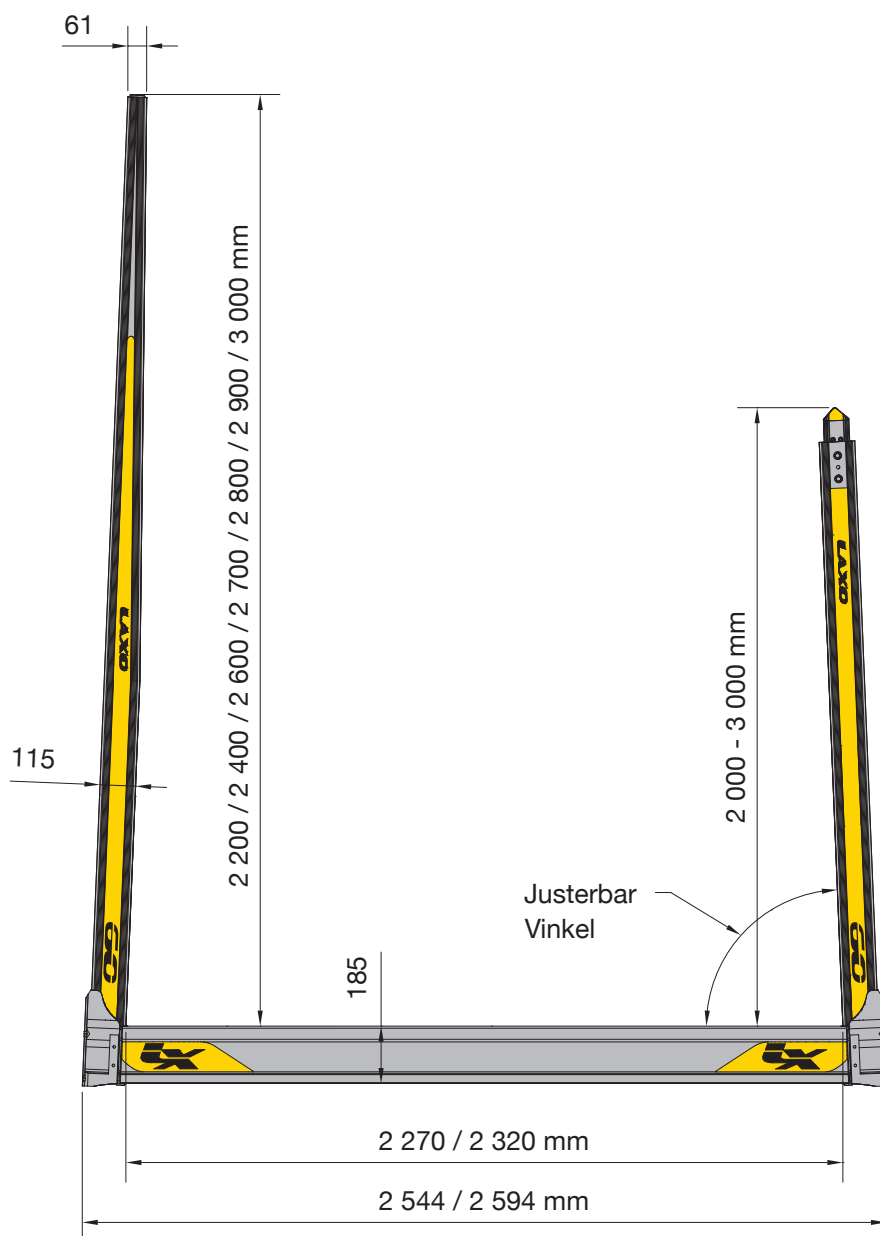

LAXO LX60

Vår originalfärg är gul, men du kan välja vilken färg du vill.