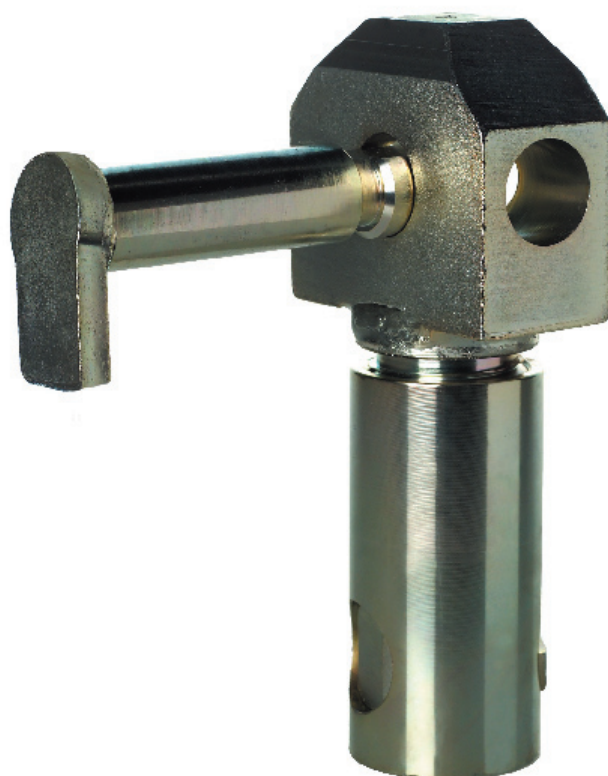

LAXO-Containerlås Typ 11/63

På många av dagens fordon finns det begränsat utrymme för manövrering av ett konventionellt containerlås.

LAXO Containerlås löser detta problem då all manövrering sker ovanifrån.

LAXO Containerlås monteras i vår hylsa typ 11 avsedd för både bil och släp.

ADR godkänt

Tankcontainern ska säkras med
fyra stycken containerfästen.

Max containervikt 32 ton.

Art.nr	Benämning	Vikt
2122386	Containerlås	5,3 kg