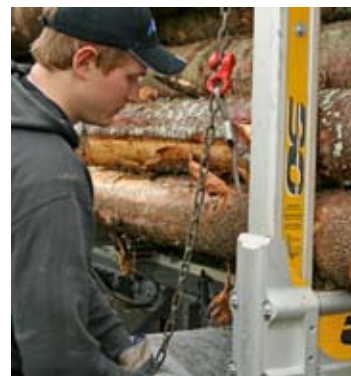

## Timmerutrustning

**LAXO**  
TAR EGNA VÄGAR

Laxo LX är en ny generation av timmerutrustning baserad på ett beprövat och effektivt modulsystem. Varje ekipage skräddarsys för maximalt utnyttjande med hög lastförmåga och effektiva arbetscykler. Den nyutvecklade banken är starkast på marknaden och de vändbara stöttorna av heldragna aluminiumprofiler tål extrem belastning utan att deformeras. Med glidplattor som har extra lång livslängd och lättbytta stöttor är Laxo LX konstruerad och byggd för att prestera på topp dag efter dag, år efter år. En trygg investering helt enkelt.

*Den nya automatspännaren gör jobbet mycket smidigare. Kroken sitter nere på banken nu och man surrar lasten ordentligt utan att behöva sträcka sig och fästa kroken högt upp på kättingen.*

*Enkel anpassning av vinkeln mellan banke och stötta maximerar lastförmågan vid transport av olika typer av last.*