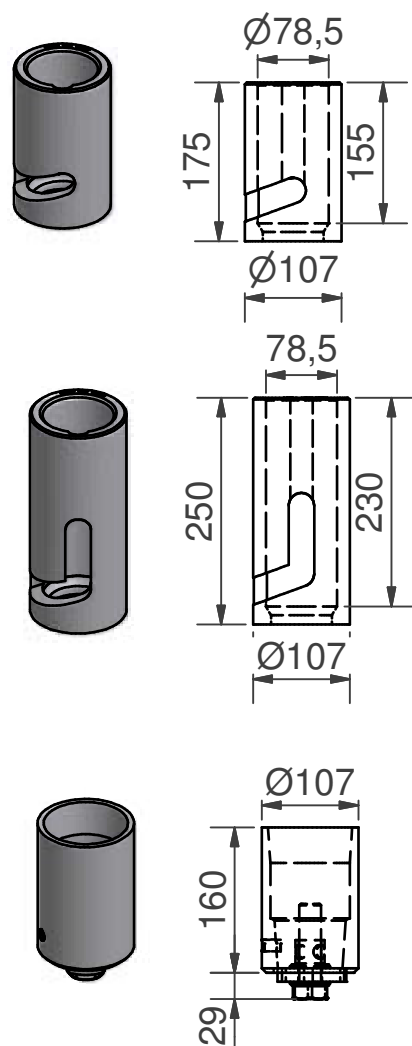

LAXO-Sockets with accessories

TYPE 11		
Art.nr		Weight kg
2268601	Socket Type 11/63R L140	2,7
2268603	Socket Type 11/63R L150	2,9
2268605	Socket Type 11/63R L160	3,2
2268606	Socket Type 11/63R L175	3,4
2286201	Socket Type 11/63R L140AI	0,9
2106686	Anchoring 12 tonnes LC 6000 daN	4,0
2253886	Anchoring 32 tonnes LC 16000 daN	4,6
2122386	Container twist lock	5,3
2269086	Cover	0,3

TYPE 21		
Art.nr		Weight kg
2269101	Socket Type 21/80R L175K	5,3
2269102	Socket Type 21/80R L250K	8,2

TYPE 350		
Art.nr		Weight kg
2078286	Socket Type 350 Konical	5,0