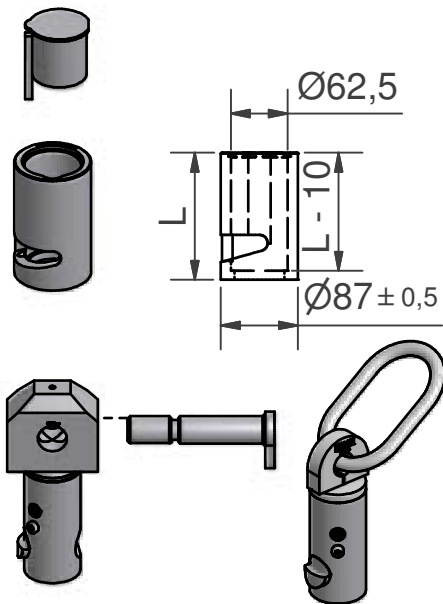

# LAXO-Sockets with accessories

TYPE 11		
Art.nr		Weight kg
2268601	Socket Type 11/63R L140	2,7
2268603	Socket Type 11/63R L150	2,9
2268605	Socket Type 11/63R L160	3,2
2268606	Socket Type 11/63R L175	3,4
2286201	Socket Type 11/63R L140AI	0,9
2106686	Anchoring 12 tonnes LC 6000 daN	4,0
2253886	Anchoring 32 tonnes LC 16000 daN	4,6
2122386	Container twist lock	5,3
2269086	Cover	0,3

TYPE 21		
Art.nr		Weight kg
2269101	Socket Type 21/80R L175K	5,3
2269102	Socket Type 21/80R L250K	8,2

TYPE 350		
Art.nr		Weight kg
2078286	Socket Type 350 Konical	5,0