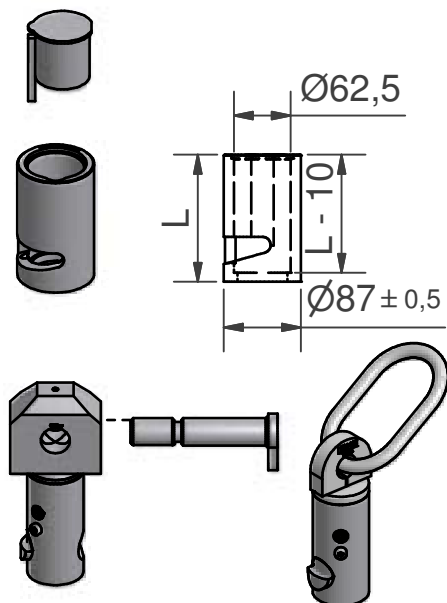

LAXO-Sockets with accessories

TYPE 11		
Art.nr		Weight kg
2268601	Socket Type 11/63R L140	2,7
2268603	Socket Type 11/63R L150	2,9
2268605	Socket Type 11/63R L160	3,2
2268606	Socket Type 11/63R L175	3,4
2286201	Socket Type 11/63R L140AI	0,9
2106686	Anchoring 12 tonnes LC 6000 daN	4,0
2253886	Anchoring 32 tonnes LC 16000 daN	4,6
2122386	Container twist lock	5,3
2269086	Cover	0,3

TYPE 21		
Art.nr		Weight kg
2269101	Socket Type 21/80R L175K	5,3
2269102	Socket Type 21/80R L250K	8,2

TYPE 350		
Art.nr		Weight kg
2078286	Socket Type 350 Konical	5,0