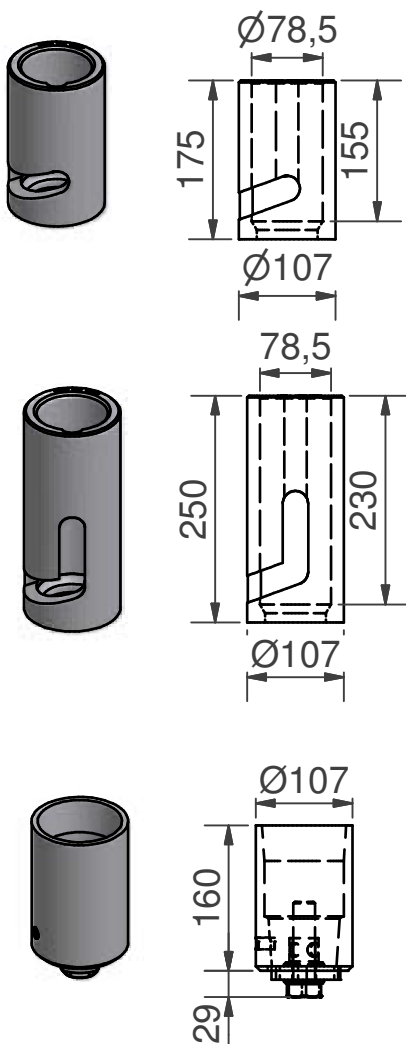

# LAXO-Sockets with accessories

TYPE 11		
Art.nr		Weight kg
2268601	Socket Type 11/63R L140	2,7
2268603	Socket Type 11/63R L150	2,9
2268605	Socket Type 11/63R L160	3,2
2268606	Socket Type 11/63R L175	3,4
2286201	Socket Type 11/63R L140AI	0,9
2106686	Anchoring 12 tonnes LC 6000 daN	4,0
2253886	Anchoring 32 tonnes LC 16000 daN	4,6
2122386	Container twist lock	5,3
2269086	Cover	0,3

TYPE 21		
Art.nr		Weight kg
2269101	Socket Type 21/80R L175K	5,3
2269102	Socket Type 21/80R L250K	8,2

TYPE 350		
Art.nr		Weight kg
2078286	Socket Type 350 Konical	5,0