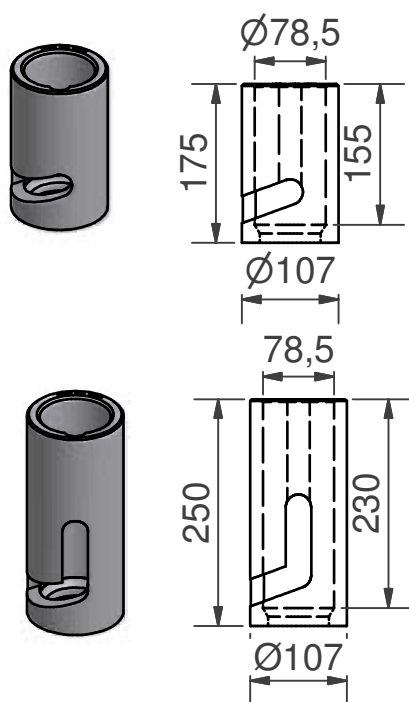

# LAXO-hylsan med tillbehör

| TYP 11  |  |         |
|---------|--|---------|
| Best.nr |  | Vikt kg |
| 2268601 | Hylsa Typ 11/63R L140                  | 2,7     |
| 2268603 | Hylsa Typ 11/63R L150                  | 2,9     |
| 2268605 | Hylsa Typ 11/63R L160                  | 3,2     |
| 2268606 | Hylsa Typ 11/63R L175                  | 3,4     |
| 2286201 | Hylsa Typ 11/63R L140 Alu              | 0,9     |
| 2106686 | Förankringsögla 12 ton<br>LC 6000 daN  | 4,0     |
| 2253886 | Förankringsögla 32 ton<br>LC 16000 daN | 4,6     |
| 2122386 | Containerlås                           | 5,3     |
| 2269086 | Täcklock                               | 0,3     |

| TYP 21  |                        |         |
|---------|------------------------|---------|
| Best.nr |                        | Vikt kg |
| 2269101 | Hylsa Typ 21/80R L175K | 5,3     |
| 2269102 | Hylsa Typ 21/80R L250K | 8,2     |

| TYP 350 |                      |         |
|---------|----------------------|---------|
| Best.nr |                      | Vikt kg |
| 2078286 | Hylsa Typ 350 Konisk | 5,0     |