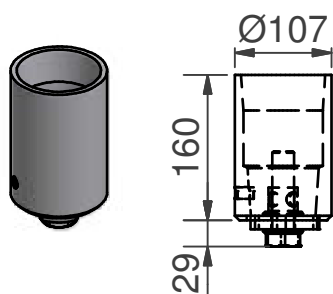

# LAXO-hylsan med tillbehör

| TYP 11  |  |         |
|---------|--|---------|
| Best.nr |  | Vikt kg |
| 2268601 | Hylsa Typ 11/63R L140                  | 2,7     |
| 2268603 | Hylsa Typ 11/63R L150                  | 2,9     |
| 2268605 | Hylsa Typ 11/63R L160                  | 3,2     |
| 2268606 | Hylsa Typ 11/63R L175                  | 3,4     |
| 2286201 | Hylsa Typ 11/63R L140 Alu              | 0,9     |
| 2106686 | Förankringsögla 12 ton<br>LC 6000 daN  | 4,0     |
| 2253886 | Förankringsögla 32 ton<br>LC 16000 daN | 4,6     |
| 2122386 | Containerlås                           | 5,3     |
| 2269086 | Täcklock                               | 0,3     |

| TYP 21  |                        |         |
|---------|------------------------|---------|
| Best.nr |                        | Vikt kg |
| 2269101 | Hylsa Typ 21/80R L175K | 5,3     |
| 2269102 | Hylsa Typ 21/80R L250K | 8,2     |

| TYP 350 |                      |         |
|---------|----------------------|---------|
| Best.nr |                      | Vikt kg |
| 2078286 | Hylsa Typ 350 Konisk | 5,0     |