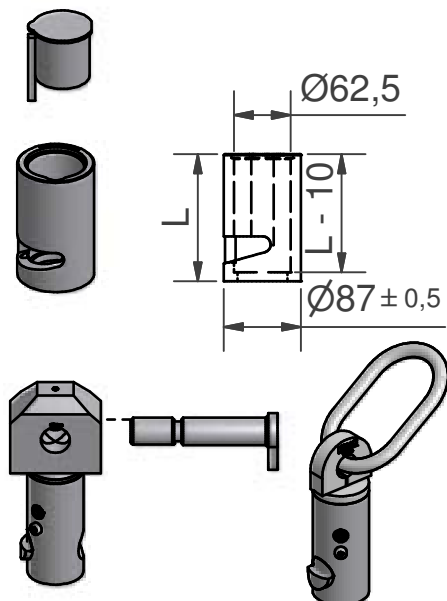

# LAXO-hylsan med tillbehör

| TYP 11  |  |         |
|---------|--|---------|
| Best.nr |  | Vikt kg |
| 2268601 | Hylsa Typ 11/63R L140                  | 2,7     |
| 2268603 | Hylsa Typ 11/63R L150                  | 2,9     |
| 2268605 | Hylsa Typ 11/63R L160                  | 3,2     |
| 2268606 | Hylsa Typ 11/63R L175                  | 3,4     |
| 2286201 | Hylsa Typ 11/63R L140 Alu              | 0,9     |
| 2106686 | Förankringsögla 12 ton<br>LC 6000 daN  | 4,0     |
| 2253886 | Förankringsögla 32 ton<br>LC 16000 daN | 4,6     |
| 2122386 | Containerlås                           | 5,3     |
| 2269086 | Täcklock                               | 0,3     |

| TYP 21  |                        |         |
|---------|------------------------|---------|
| Best.nr |                        | Vikt kg |
| 2269101 | Hylsa Typ 21/80R L175K | 5,3     |
| 2269102 | Hylsa Typ 21/80R L250K | 8,2     |

| TYP 350 |                      |         |
|---------|----------------------|---------|
| Best.nr |                      | Vikt kg |
| 2078286 | Hylsa Typ 350 Konisk | 5,0     |